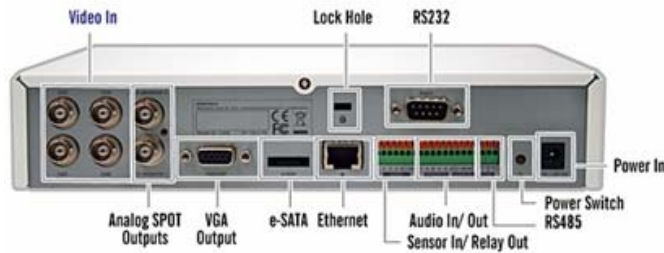

Бесплатная интеграция и удобное подключение

- Подключите *AVerDiGi Data Box* в качестве проводника данных от POS-устройства к регистратору EN1000H-4 Nano
- Доступные функции:

Наложение текста | Воспроизведение | Текстовый фильтр

Мониторинг в реальном времени

Отправка видео и e-mail уведомлений в центр

Front

EH1004H-4

EH1008H-4

Задняя панель

Видео входы

4 канала
Аналог: BNC
IP: до 4 каналов