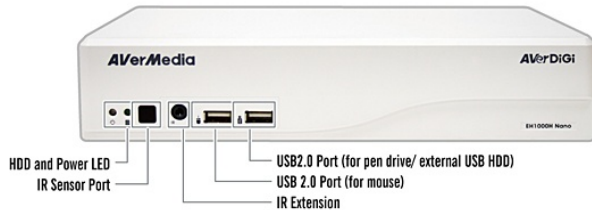

Бесплатная интеграция и удобное подключение

- Подключите *AVerDiGi Data Box* в качестве проводника данных от POS-устройства к регистратору EN1000H-4 Nano
- Доступные функции:

Наложение текста | Воспроизведение | Текстовый фильтр

Мониторинг в реальном времени

Отправка видео и e-mail уведомлений в центр

Front

EH1004H-4

EH1008H-4

Задняя панель

Видео входы

4 канала
Аналог: BNC
IP: до 4 каналов