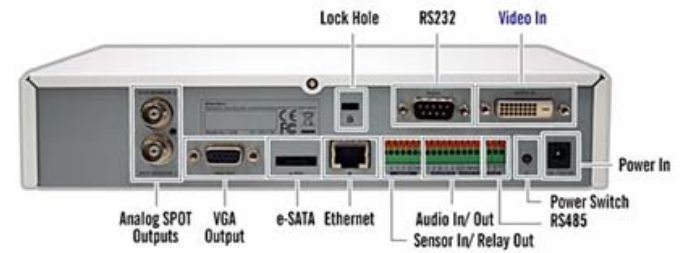

Бесплатная интеграция и удобное подключение

- Подключите *AVerDiGi Data Box* в качестве проводника данных от POS-устройства к регистратору EN1000H-4 Nano
- Доступные функции:

Наложение текста | Воспроизведение | Текстовый фильтр

Мониторинг в реальном времени

Отправка видео и e-mail уведомлений в центр

Front

EH1004H-4

EH1008H-4

Задняя панель

Видео входы

4 канала
Аналог: BNC
IP: до 4 каналов